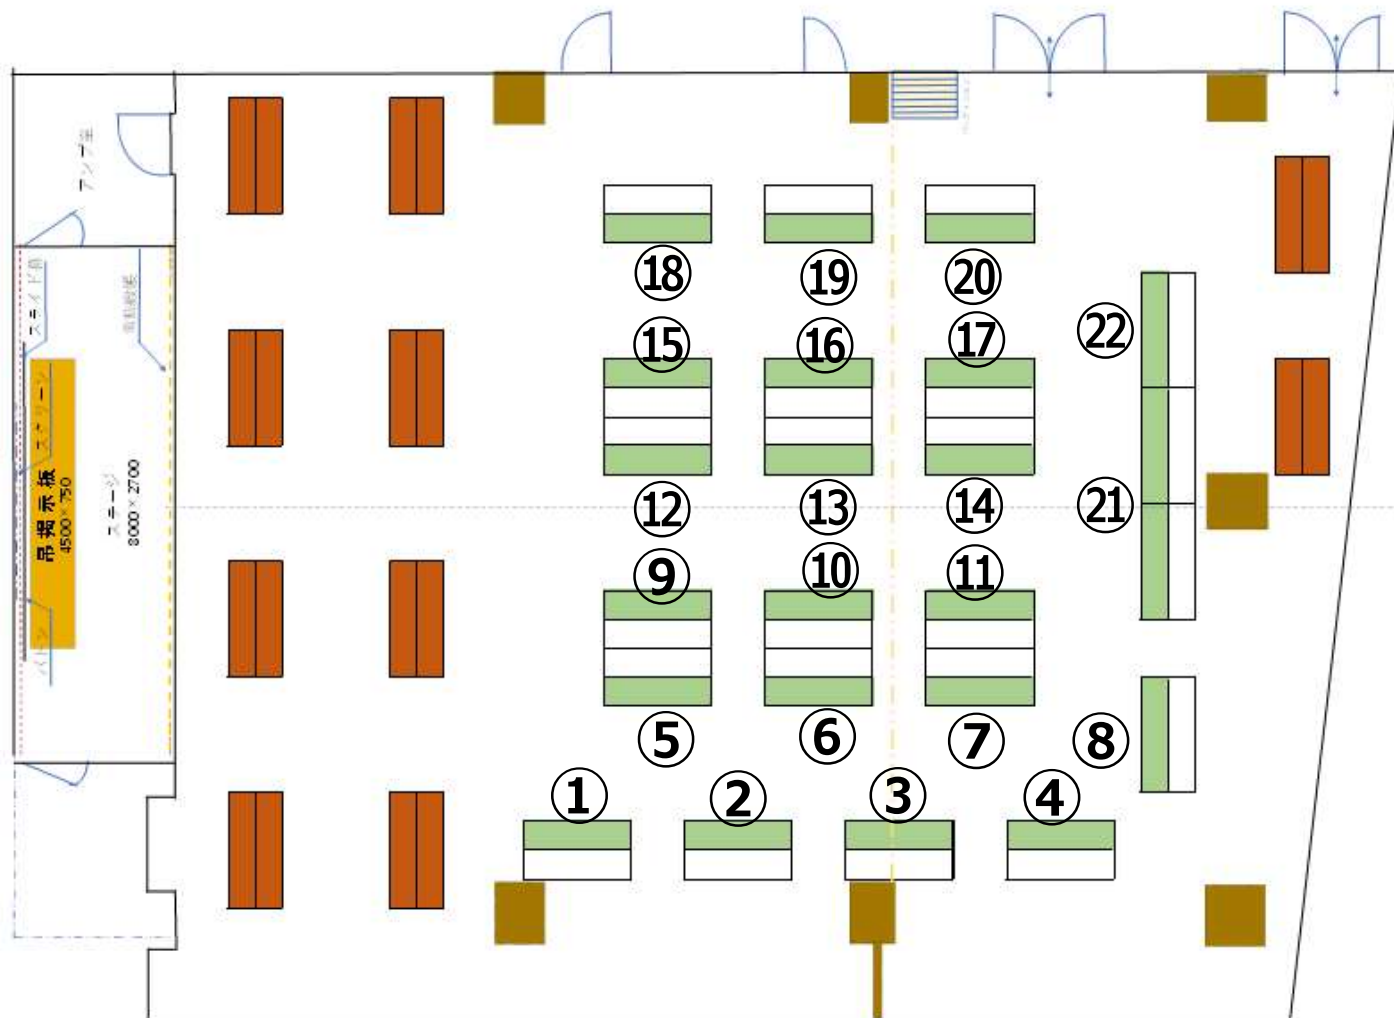

展示会場全体図

- ① アイドラス(株)
- ② 甲斐ダイアログシステム(株)
- ③ (株)加藤電器製作所
- ④ 川崎電線(株)
- ⑤ 京西電機(株)
- ⑥ (株)江北ゴム製作所
- ⑦ 山陽精工(株)
- ⑧ (有)三和精機工業所
- ⑨ (株)TOK
- ⑩ (株)内藤製作所

- ⑪ (株)バンディック
- ⑫ 藤精機(株)
- ⑬ (株)フューチャーズクラフト
- ⑭ (株)ミラプロ
- ⑮ (株)メイコー
- ⑯ (有)八木製作所
- ⑰ ユウアイ電子工業(株)
- ⑱ (株)和絃工業 山梨工場
- ⑲ (株)YSKe-com
- ⑳ Artibrains (同)
- ㉑ メディカル・デバイス・コリドー推進センター
- ㉒ 山梨県産業技術センター